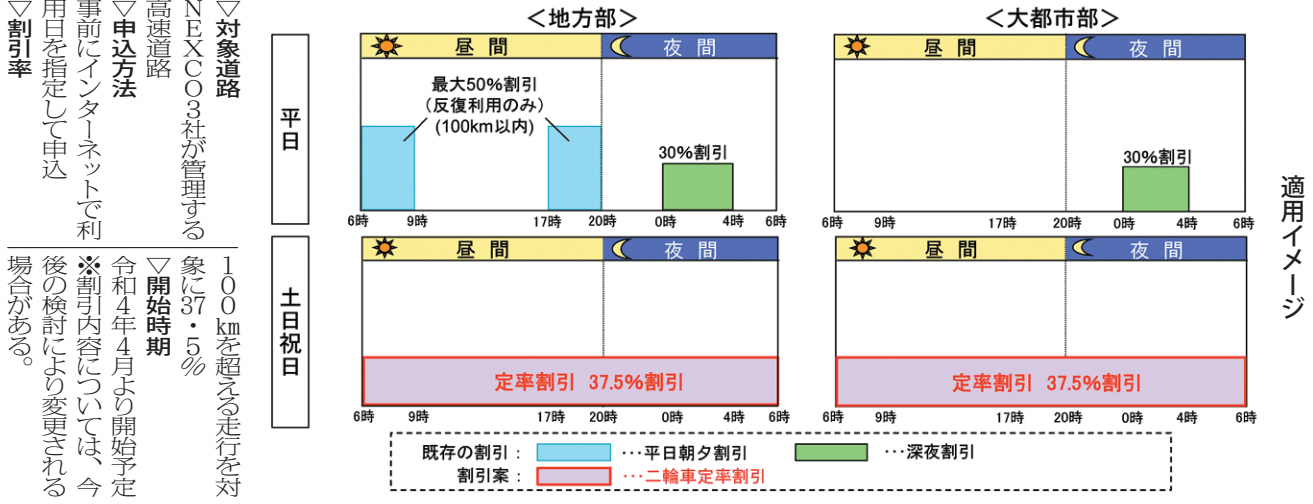

土日・祝日に高速道路を利用する ETC搭載の二輪車を対象とする 定率割引を実施する方針を取りまとめ

国土交通省並びにNEXCO東日本、NEXCO中日本及びNEXCO西日本(以下、「NEXCO3社」という。)は、二輪車の利用促進や地域の活性化等を目的として、令和4年4月より、土日・祝日にNEXCO3社が管理する高速道路を利用するETC搭載の二輪車を対象に、定率の料金割引を実施する方針を取りまとめた。割引要件等の詳細については、決定次第、NEXCO3社から発表される。

【割引実施方針】
 ▼対象車両 ETC及びETC2.0を搭載した二輪車
 ▼対象期間 令和4年4月5日(土)の土曜日から、日曜日、祝日

災害時の管理の方法を定めるべき 踏切道を初めて指定

国土交通省は、改正踏切道改良促進法に基づき、災害時の管理の方法を定めるべき踏切道について、全国181箇所の指定を初めて行った。

平成30年6月、大阪北部地震の際に列車の駅間停止等により、多数の踏切道に

「道の駅」第55回登録 6駅が登録され、全国で1,193駅に!